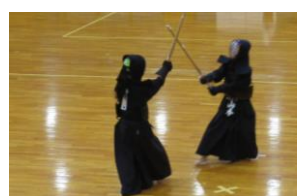

岩国地区新人大会

9月20日(土)・21日(日)、岩国地区新人大会が開催されました。どの競技においても、選手達は粘り強く諦めずに一生懸命プレーをしていました。会場には選手の家族のほか、引退した3年生やその保護者も見られ、選手達は多くの方から熱い声援をいただきました。本当にありがとうございました。

新チーム結成後の初の公式戦。初めてのプレー、初めての緊張、初めてのプレッシャー・・・色々な経験があったことでしょう。それらをこれからの秋・冬の練習の糧とし、春に花が開くよう頑張ってくださいと思います。

<県大会出場チーム>

男子ソフトテニス部(予選2位)
サッカー部(予選2位)
陸上競技部(予選なし)

女子ソフトテニス部(予選3位)
バスケットボール部(予選5位)
柔道部(予選3位)

<10月の行事予定>

2日(木) 巡回公演事前学習
7日(火) 全校集会
8日(水) 職員会議
9日(木) 3年到達度テスト
10日(金) 確認テスト(2年) 壮行式
11日(土)・12日(日) 県中学校新人大会
15日(水) あいさつ運動 確認問題(1年)
18日(土) 文化祭
20日(月) 振替休日(10月18日分)

21日(火) 小学生部活動見学
24日(金) 性に関する講座(1・2年)
漢字検定
26日(日) IWAKUNI 絆 EKIDEN
インクルーシブ DAY
27日(月) 校納金振替日
29日(水) 学校保健委員会
30日(木) 3年デート DV 防止講座
31日(金) 3校合同緊急時引き渡し訓練