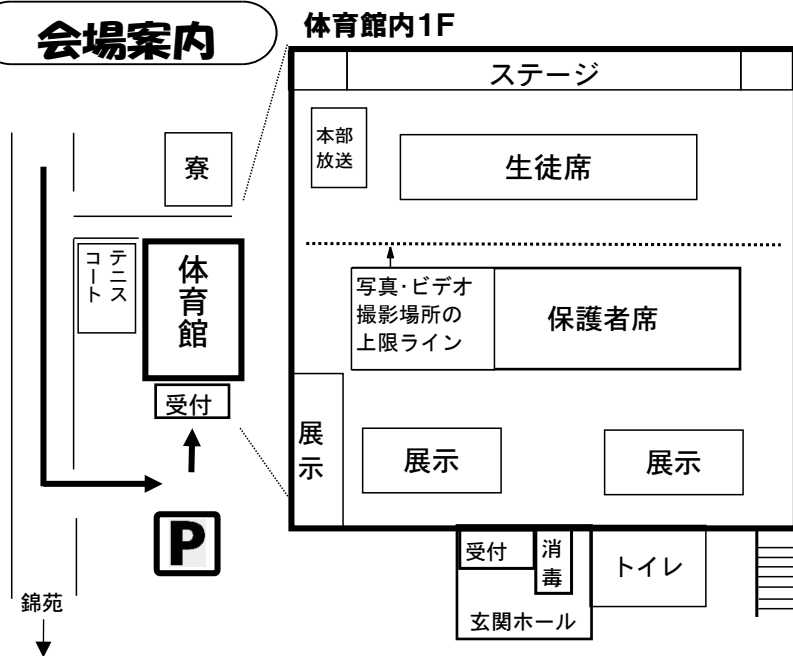

## 会場案内

〈保護者の皆様へ〉

- 今年度は、観覧者の制限はありません。
- 体育館入口に手指消毒用のアルコールを設置していますので、必要に応じてお使いください。
- 体育館内の換気のため、体育館下部の窓については、常時開放いたします。また、体育館上部の窓については、休憩ごとに開放いたします。
- 校舎内は立入禁止です。体育館以外の場所への立入はご遠慮ください。
- 体育館へはスロープもありますので、車椅子等でも入場できます。