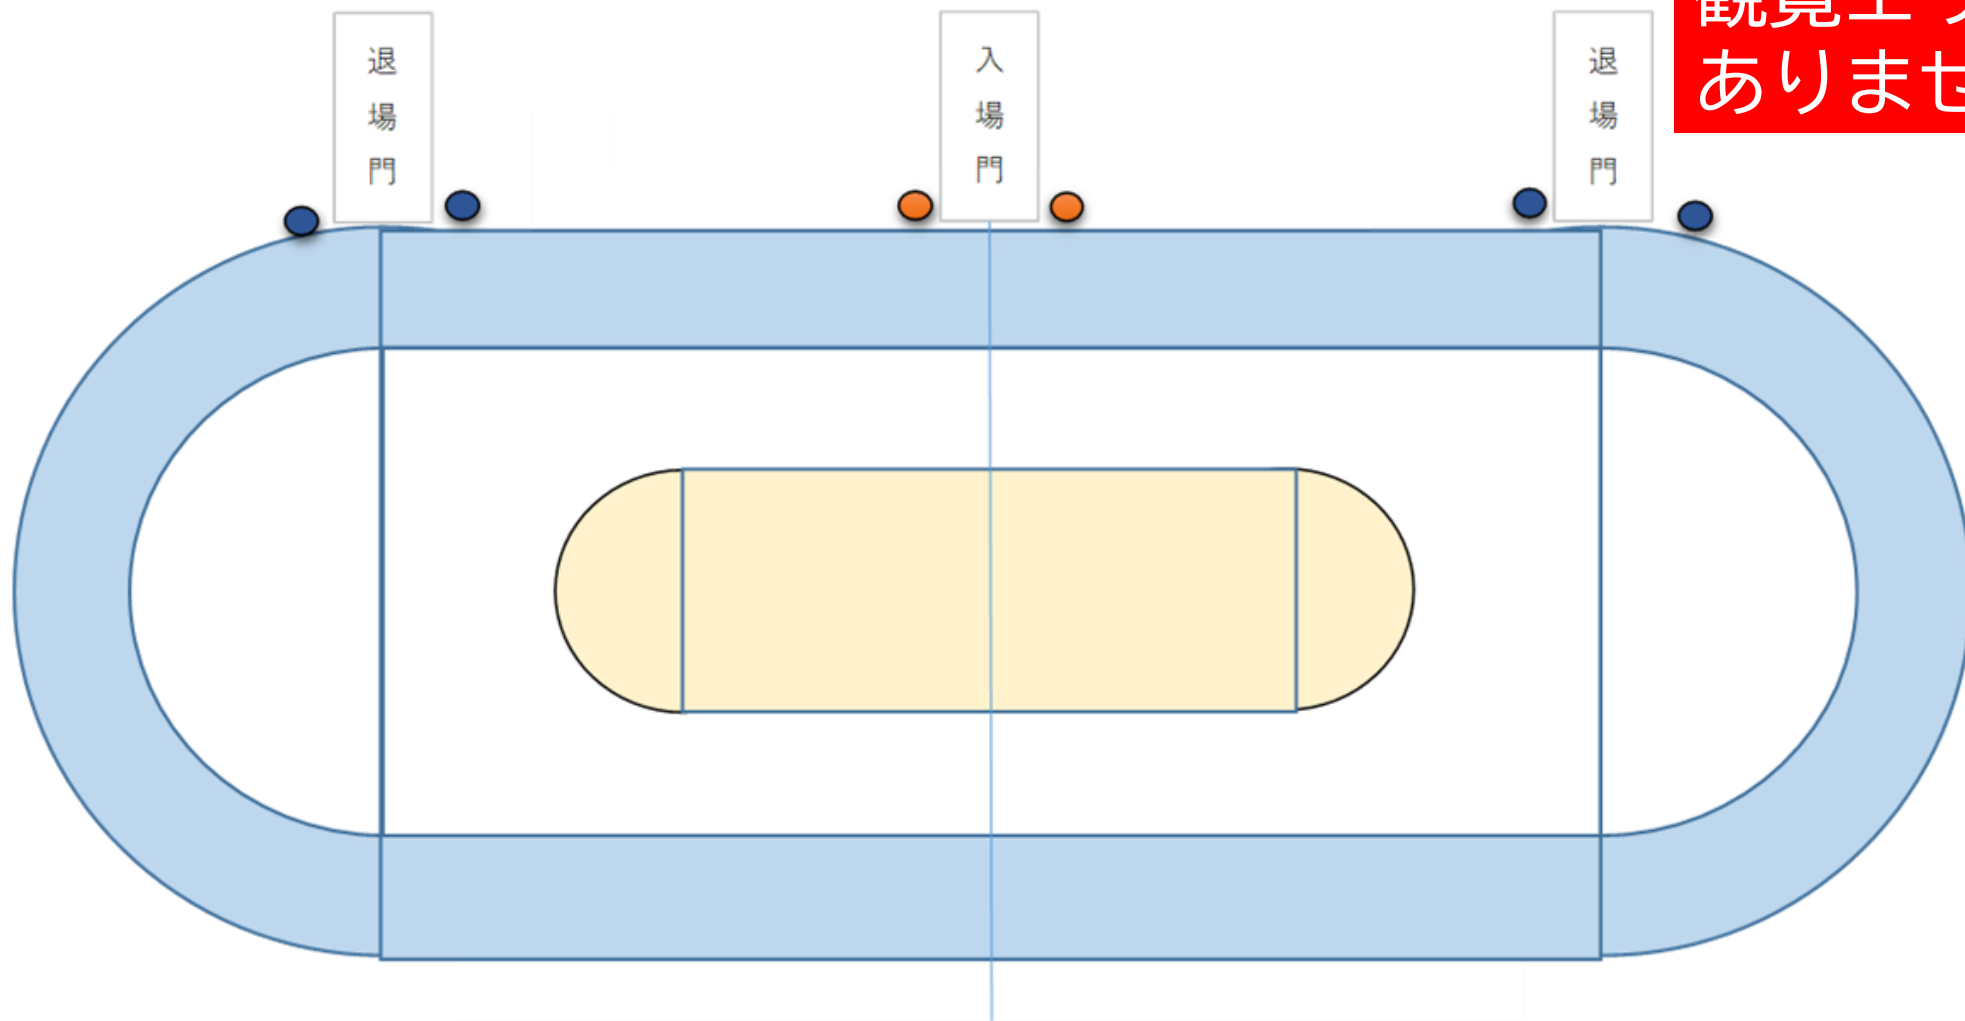

体育祭観覧エリア図

令和5年度小中合同錦体祭 R5.9.24

お願い

- 観覧エリアはP T Aの係がコーン等で示します。係の指示に従って行動してください。
- 進行がスムーズに行えるよう、速やかに移動してください。
- 児童生徒の入退場の動線と、観覧エリアが重なる場合があります。入退場がスムーズに行えるよう配慮をお願いします。
- 来賓席、本部、放送席前は空けてください。
- テント席からも見えるよう、気を遣っていただけると助かります。

① 準備体操

全員

観覧エリアは
ありません

② 錦の風となれ！！(徒競走)

中学生全員

観覧エリアは
ありません

③ 全速力で駆け抜ける！（徒競走）

小学生全員