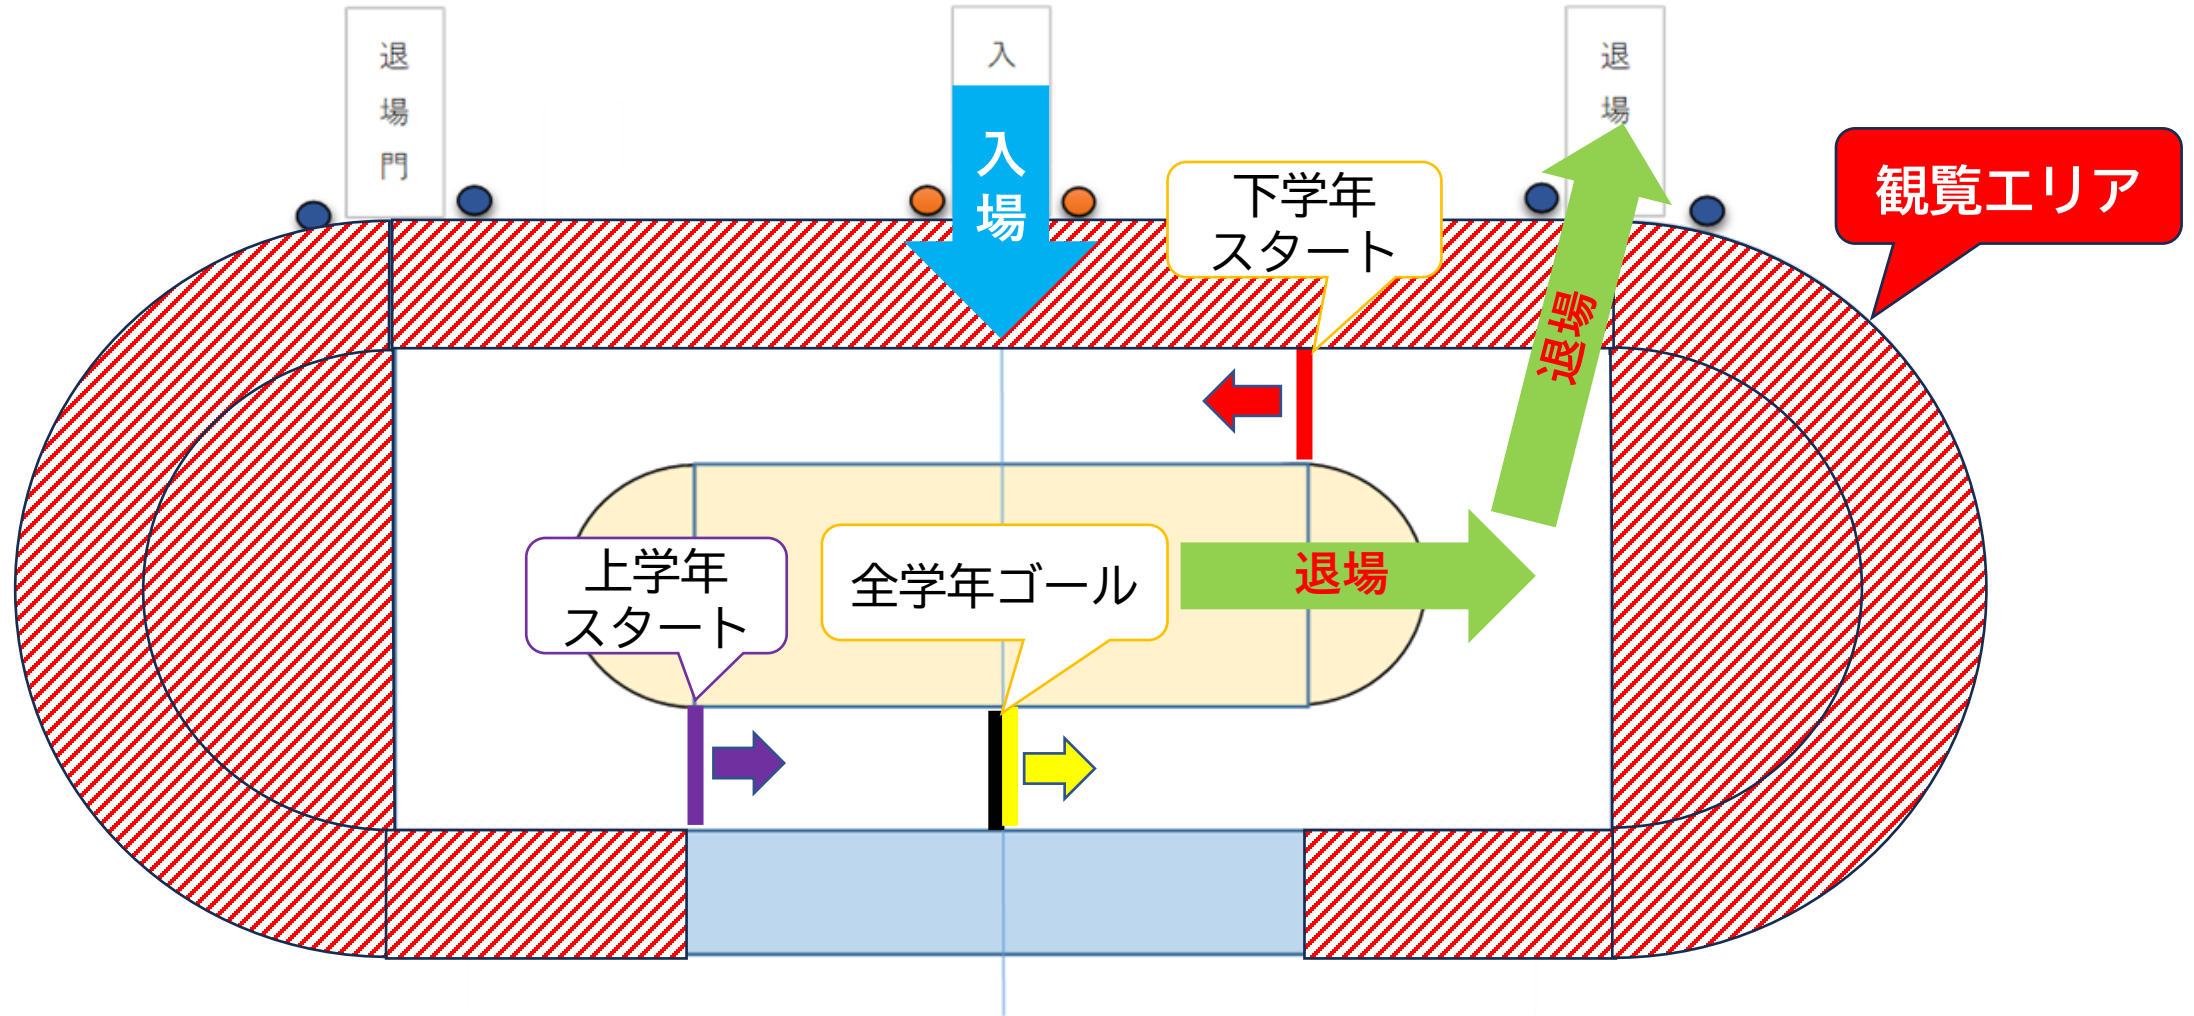

体育祭観覧エリア図

令和5年度小中合同錦体祭 R5.9.24

お願い

- 観覧エリアはP T Aの係がコーン等で示します。係の指示に従って行動してください。
- 進行がスムーズに行えるよう、速やかに移動してください。
- 児童生徒の入退場の動線と、観覧エリアが重なる場合があります。入退場がスムーズに行えるよう配慮をお願いします。
- 来賓席、本部、放送席前は空けてください。
- テント席からも見えるよう、気を遣っていただけると助かります。

① 準備体操

全員

観覧エリアは
ありません

② 錦の風となれ！！(徒競走)

中学生全員

観覧エリアは
ありません

③ 全速力で駆け抜ける！（徒競走）

小学生全員

④ 応援合戦

全員

⑤ ミッションインポッシブル

全員

⑥ ダンスホール(ダンス)

小学1～3年生

⑦ NISHIKI QUEST(借り人競争)

中学生全員