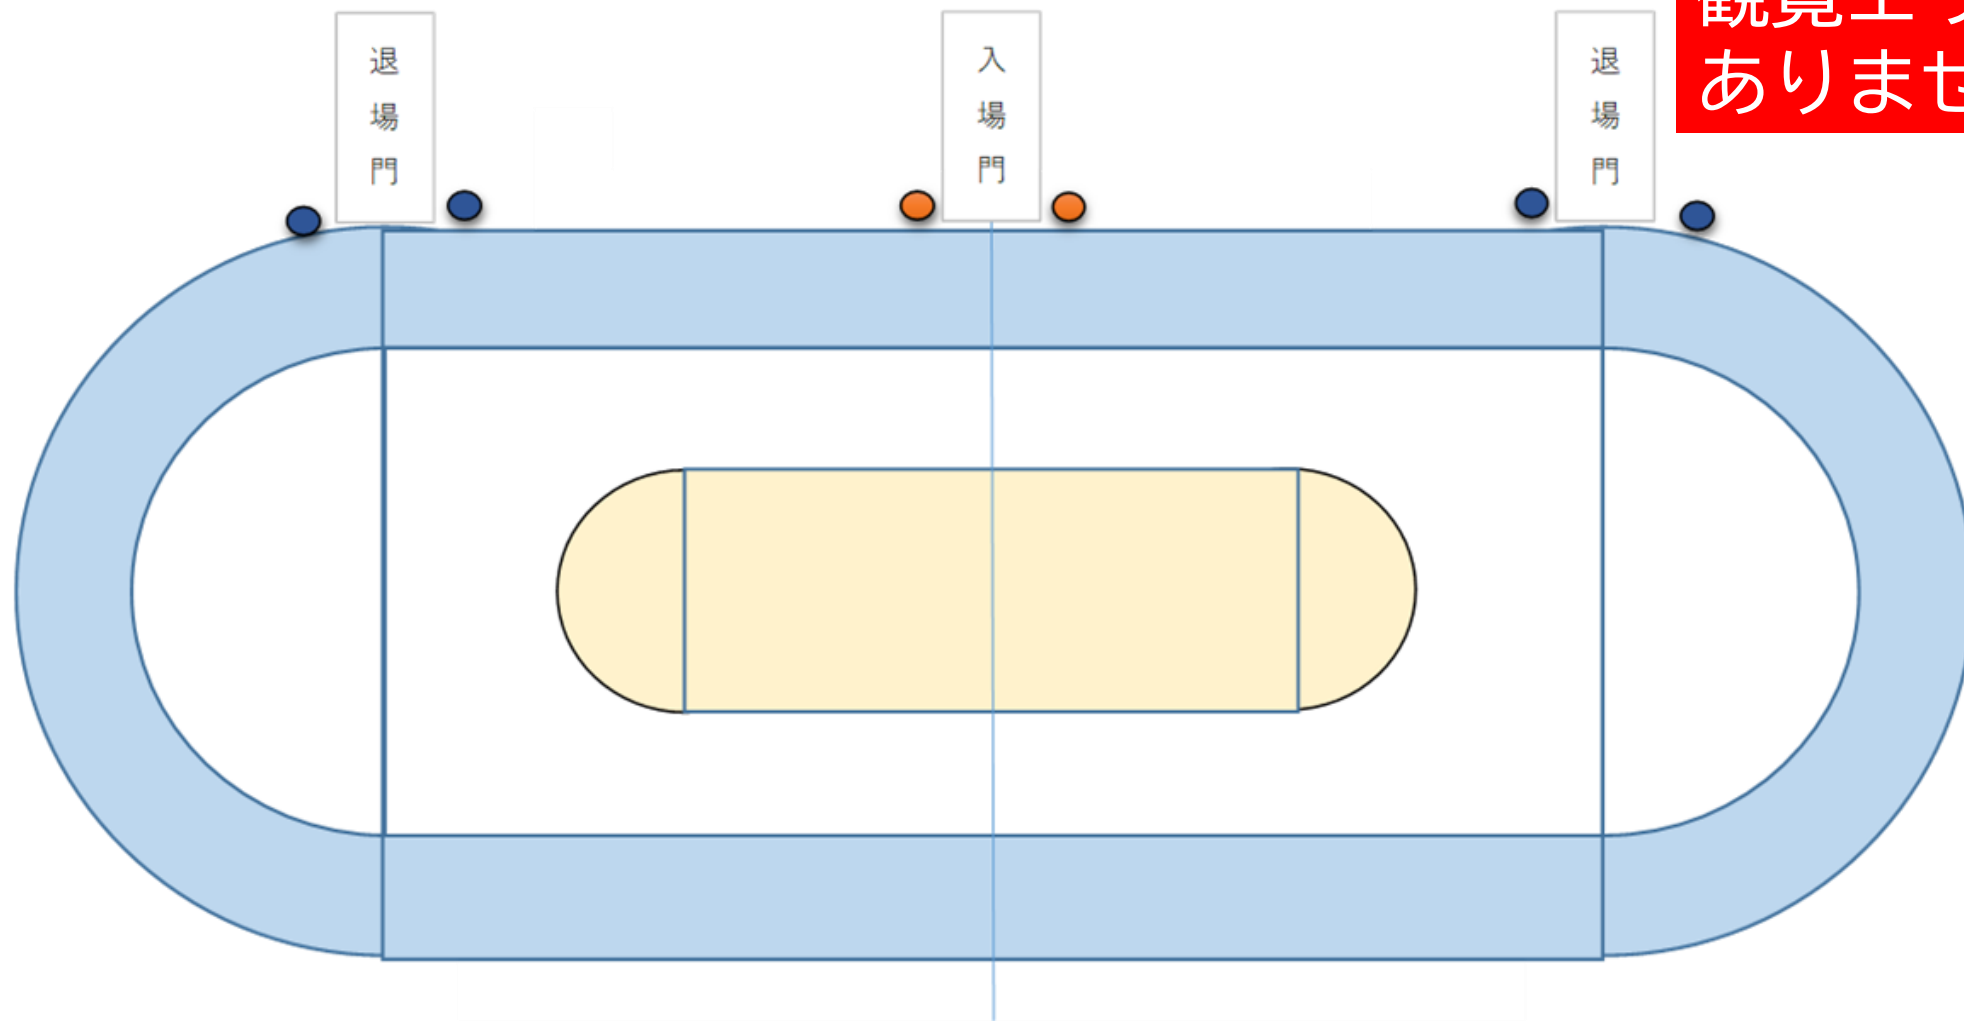

⑧ 大玉転がし

小学生全員

⑨ 全校ダンス

中学生全員

観覧エリアは
ありません

⑩

一輪車パレード2023

小学4～6年生

観覧エリアは
ありません