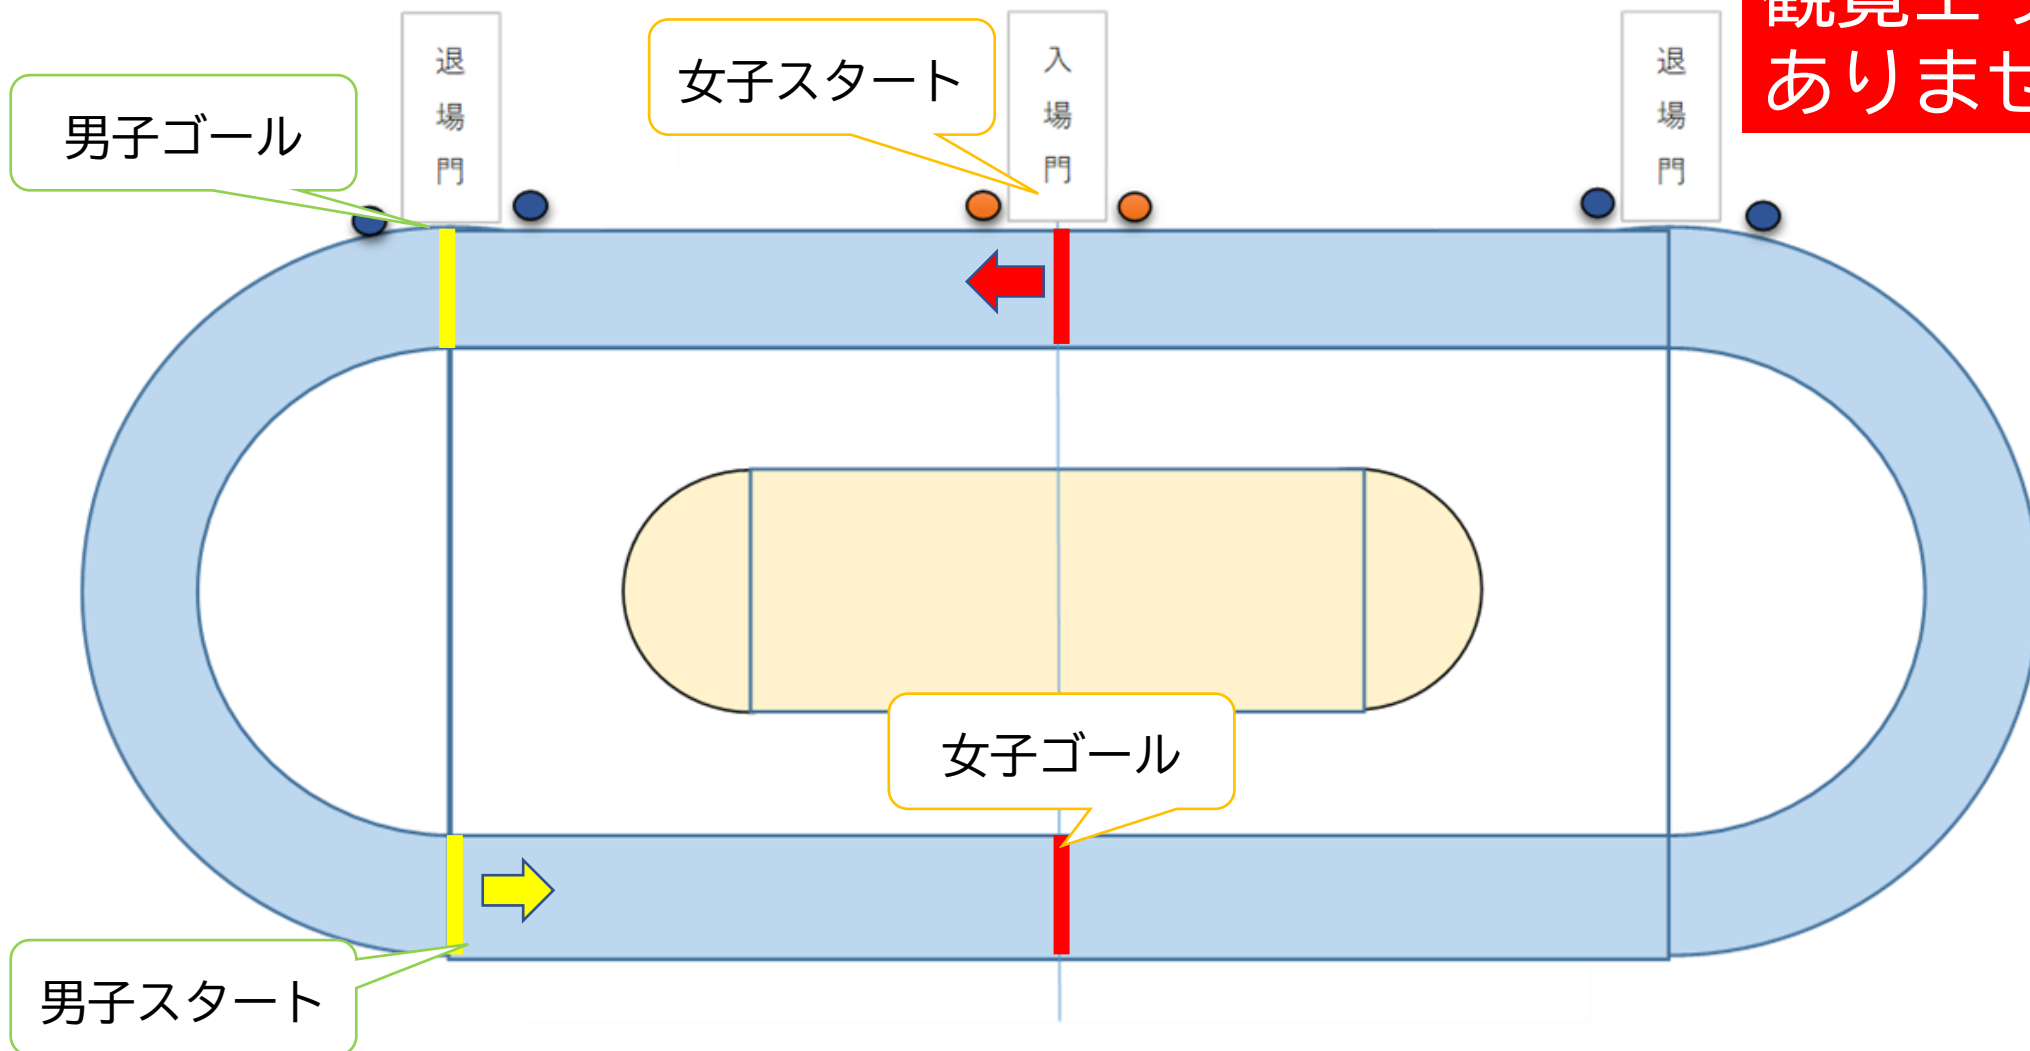

体育祭観覧エリア図

令和5年度小中合同錦体祭 R5.9.24

お願い

- 観覧エリアはP T Aの係がコーン等で示します。係の指示に従って行動してください。
- 進行がスムーズに行えるよう、速やかに移動してください。
- 児童生徒の入退場の動線と、観覧エリアが重なる場合があります。入退場がスムーズに行えるよう配慮をお願いします。
- 来賓席、本部、放送席前は空けてください。
- テント席からも見えるよう、気を遣っていただけると助かります。

① 準備体操

全員

観覧エリアは
ありません

② 錦の風となれ！！(徒競走)

中学生全員

観覧エリアは
ありません

③ 全速力で駆け抜ける！（徒競走）

小学生全員

④ 応援合戦

全員

⑤ ミッションインポッシブル

全員

⑥ ダンスホール(ダンス)

小学1～3年生

⑦ NISHIKI QUEST(借り人競争)

中学生全員