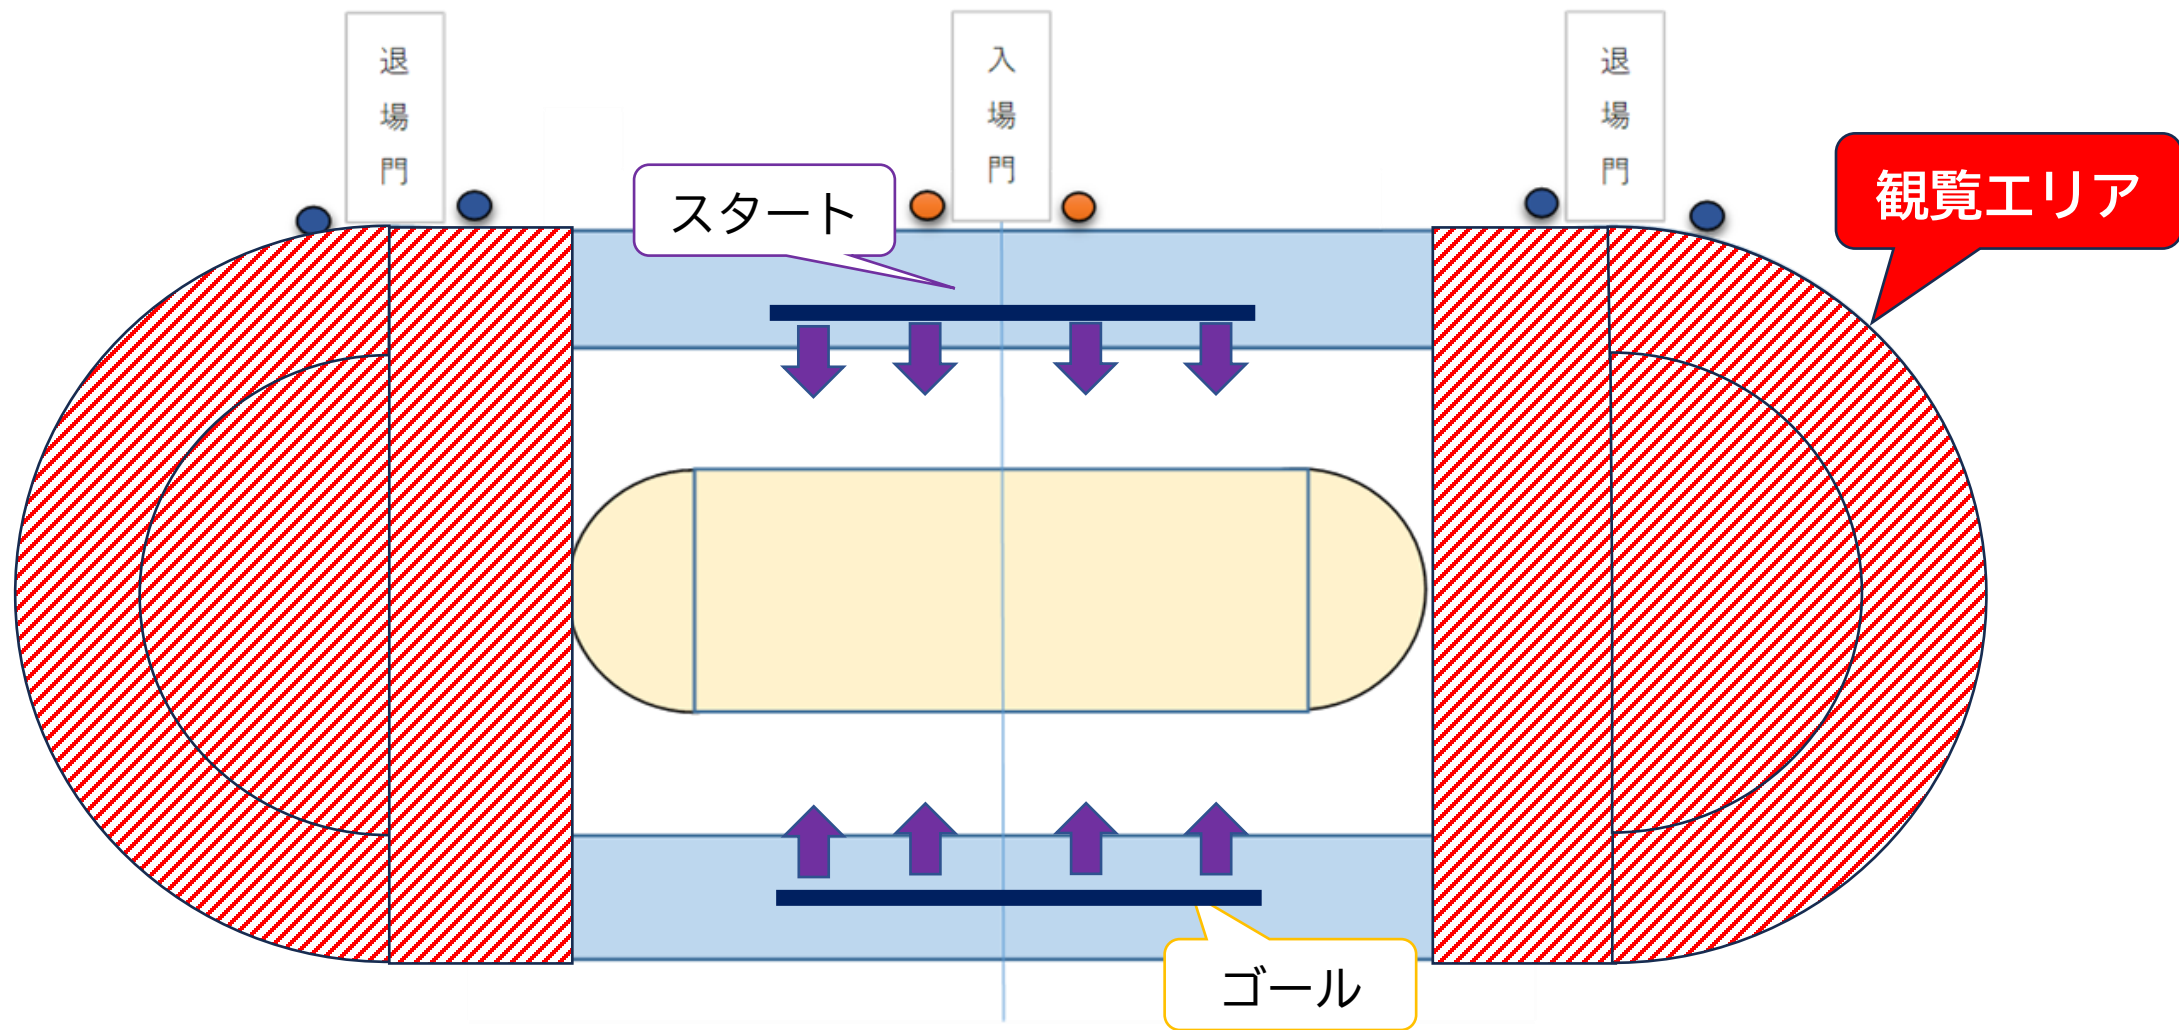

⑤ ミッションインポッシブル

全員