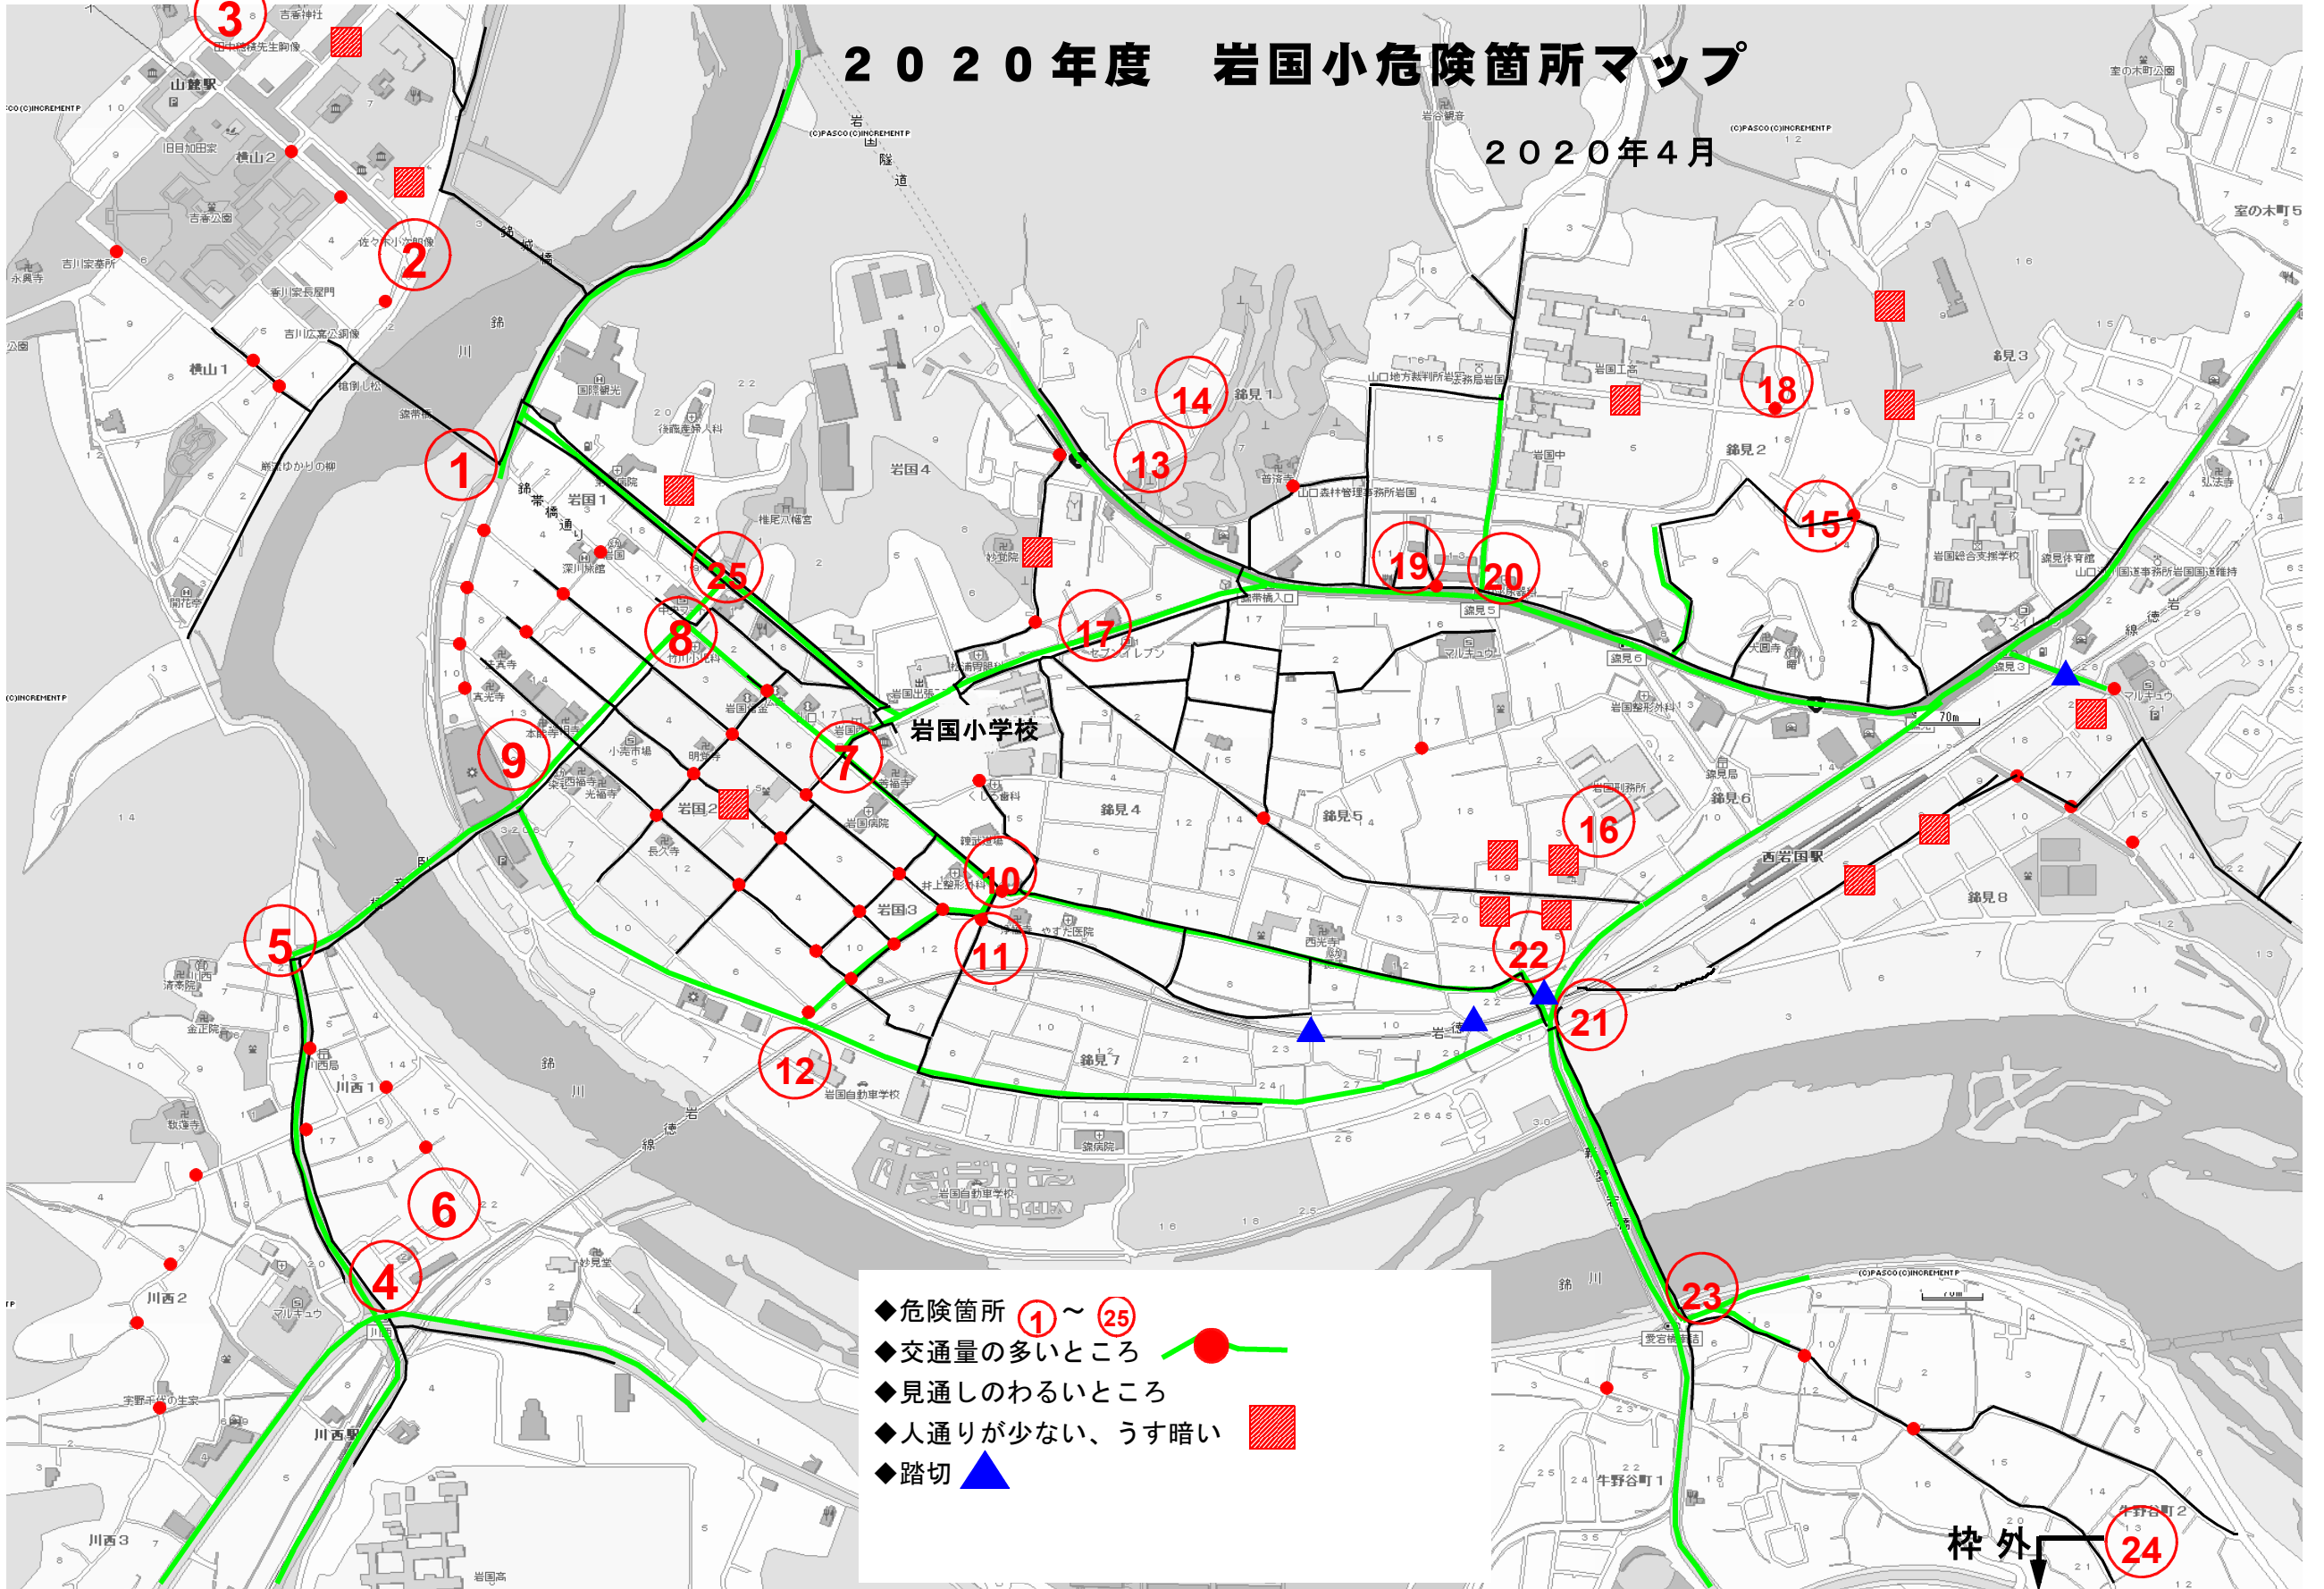

2020年度 岩国小危険箇所マップ

2020年4月

梓外

②④