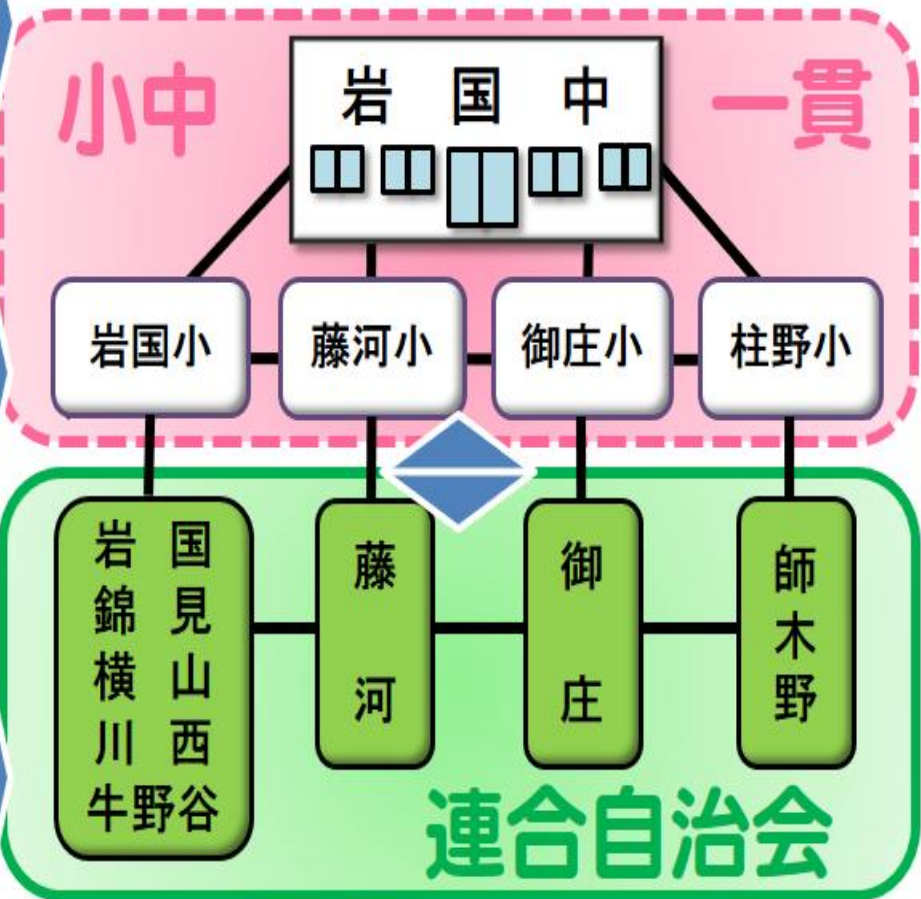

岩国地区青少協  
社会福祉協議会  
公民館・出張所

岩国観光協会  
岩国工業  
岩国高校

総合支援学校  
幼稚園  
保育園

## 小中一貫教育目標

志高く たくましく生き抜く  
「いわくにっ子」の育成

よりよく生きようとする子

「いわくにっ子」

学び合い学び続ける子

「岩国寿司」

いわくに愛にあふれる子

錦帯橋を世界文化遺産へ

# きんたいきょう学

地域の人とふれあい、地域の歴史や伝統・文化と地域の素材を生かした学び

職場体験学習

樹木剪定  
花壇手入れ

昔の遊び

見守り隊

学校運営協議会  
(コミュニティ・スクール)  
**CS**

小中一貫

やまぐち型地域連携教育  
(岩国きんたいきょうネット)

英語で岩国市のPR活動

錦川一斉清掃

祭り・盆踊り

元気なあいさつ