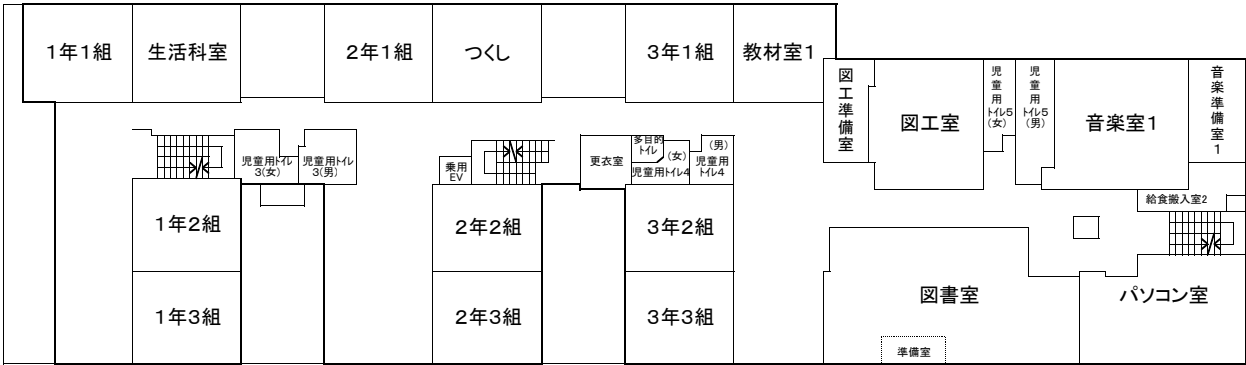

玖珂小学校 教室配置図(令和4年度)

3階

2階

1階