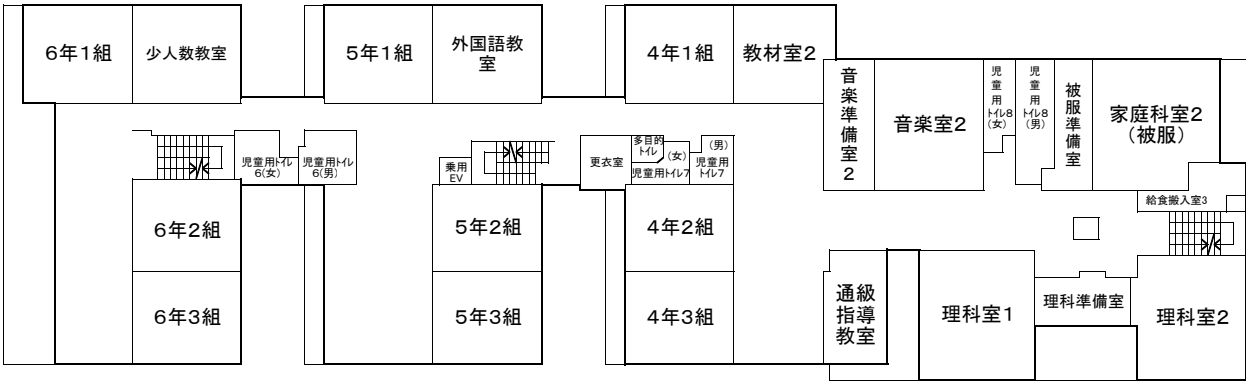

玖珂小学校 教室配置図(令和4年度)

3階

2階

1階