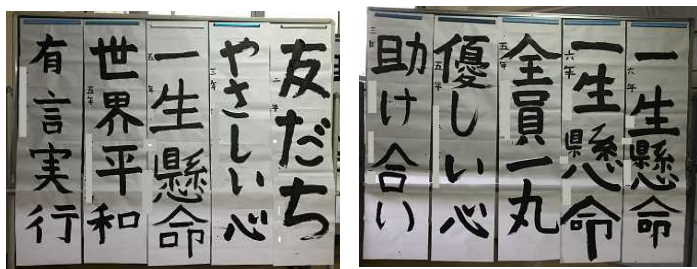

行事！！あれこれ

○校内書き初め大会

1月8日（金）に、校内書き初め大会を行いました。
書き初めは平安時代に始まった日本の新年を祝う伝統行事の1つです。子どもたちは、自分の新年のちかいに合わせて3～5字の言葉を決め、自分の身長ほどもある大きい条幅に、太い筆で書きました。筆の持ち方や文字の大きさ、点画の書き方などに気をつけて堂々とした文字を書くことができました。

○校内大雪合戦大会

1月8日（金）の日は、大雪でした。広い運動場には真っ白でふわふわした雪がたくさん積もっていました。数年ぶりに積もった雪に、子どもたちは大喜びでした。始業式の後には、運動場で大雪合戦大会を行いました。

美川小学校！学習発表会

日時 2月6日（土） 9：30～11：30

場所 美川小学校 体育館

※新型コロナウイルス感染症拡大防止のため、各自検温・マスク着用をお願いします。
※換気を行いながら暖房をします。暖かい服装でお越しください。

かじかっぴーるーむ(地域連携)

○1月15日（金）

広島県のめがひらスキー場で、錦清流小学校との合同スキー教室を行いました。前の週に降った雪でゲレンデは真っ白でした。子どもたちは、技能別に6つのグループに分かれ、指導者の先生方から、スキー板の付け方や斜面の滑り方、ターンの仕方など、親切丁寧に教えてもらいました。午前中は雪の上をおそるおそる歩いていました。午前中は雪の上をおそるおそる歩いていました。子どもも、お昼からはリフトに乗って上の段にあがり、滑って降りられるほど上達しました。どの子もスキーの楽しさを満喫しました。