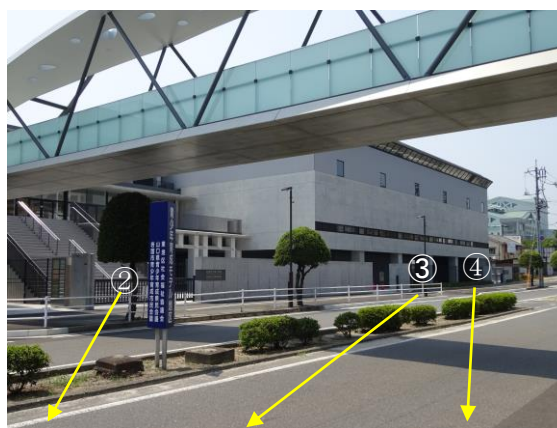

### 新校舎への来校方法について

東小学校・東中学校が一体となった新校舎には4つの門があります。ビッグ側から

- ①給食室の門 …業者用（進入禁止）
  - ②正門 …児童・生徒（歩行者）用
  - ③風のみちの門…緊急車両用（日中閉門）左折のみ
  - ④アリーナ下門…自転車、バイク、自動車用
- ※旧中学校西門の使用は9月末までとなっています。

徒歩の方は、②の正門からお入りください。自転車、バイク、自動車の方は、④のアリーナ下門から入り、所定の位置に駐輪、駐車してください。但し、コンクリートの強度の関係から、自動車の通り抜けは、厳禁となります。③の風のみちの門は、緊急車両等の使用を想定しており、登下校時以外は、閉門しています。

なお、受付は、②正門奥の階段を上がって左側の事務室で、来校者名簿に記入し、来校証を受け取ってください。保護者の方は、後日配付する保護者証をお示しください。（日中1階の小学校1・2年生用の昇降口は施錠していま

②正門

③風のみちの門  
右折入校不可

④アリーナ下門  
左手前：駐輪場

す。)