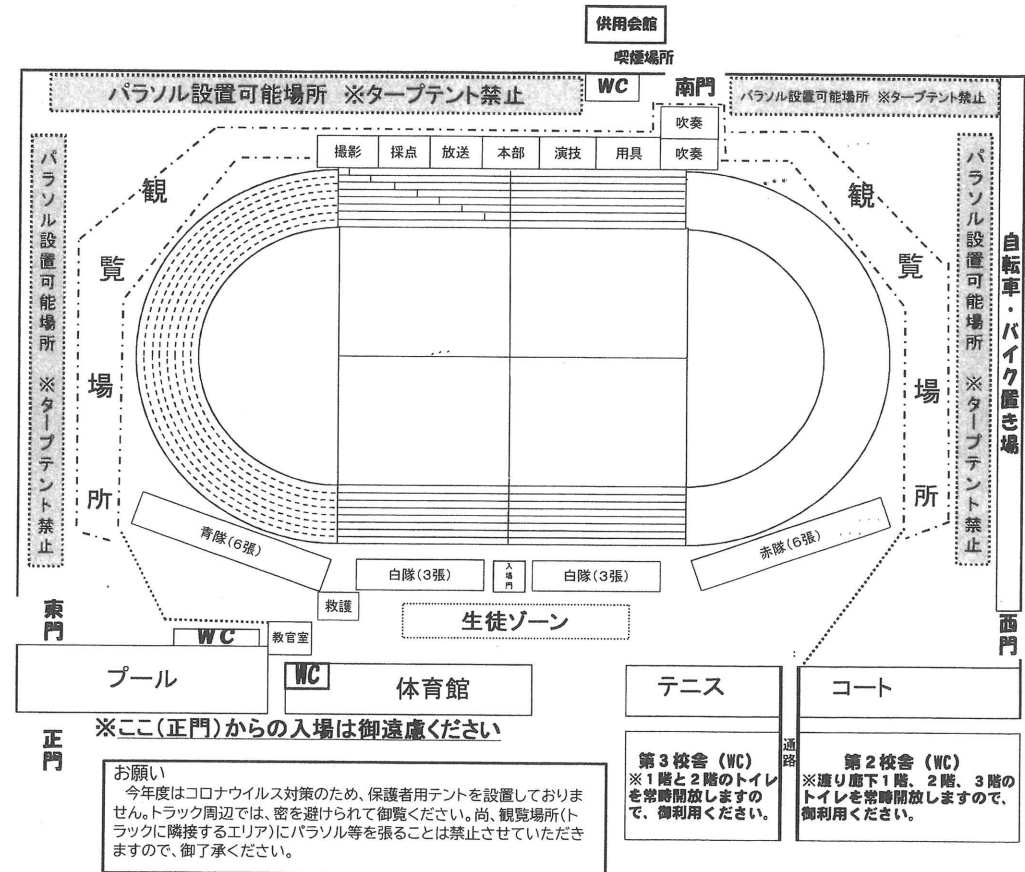

体育祭の御案内

さわやかな風が吹き始め、学校の花壇やプランターには、初秋の日差しを受けて、色とりどりの花が咲き誇っています。
さて、来る9月12日(土)午前8時30分から、本校グラウンドにおいて、本年度の体育祭を行いますので、御来校のうえ、御観覧いただきますよう御案内申し上げます。

9月12日(土) 8時30分入場行進開始 ※雨天順延

輪っしょい熱盛祭! ~放て! 3隊のわっはっ波~

令和2年9月吉日

保護者
来 責 様

岩国市立麻里布中学校

協力

校長 大谷 弘喜
体育祭実行委員長 年岡 安生
麻里布中学校 育友 会

麻里布中学校校歌
村井一露 作詞
吉田矢健治 作曲

朝日にはゆる 瀬戸の海
平家の山を仰ぎ 潮つめ
学びの道に輝き 精気にあ
わが瞳も舎に 精気にあ
若きも舎に 精気にあ
わが学舎に 精気にあ

鞠浦の郷は 花うららかに
鞆の文化に 生いざつら
純国高き 栄光あ
岩も高き 栄光あ
誇りが学舎に 栄光あ
わが学舎に 栄光あ

錦の流れと かしこしえ
進取の気風 受けつぎ
理想のぶも 受けつぎ
わが学舎に 栄光あ

体育祭会場図