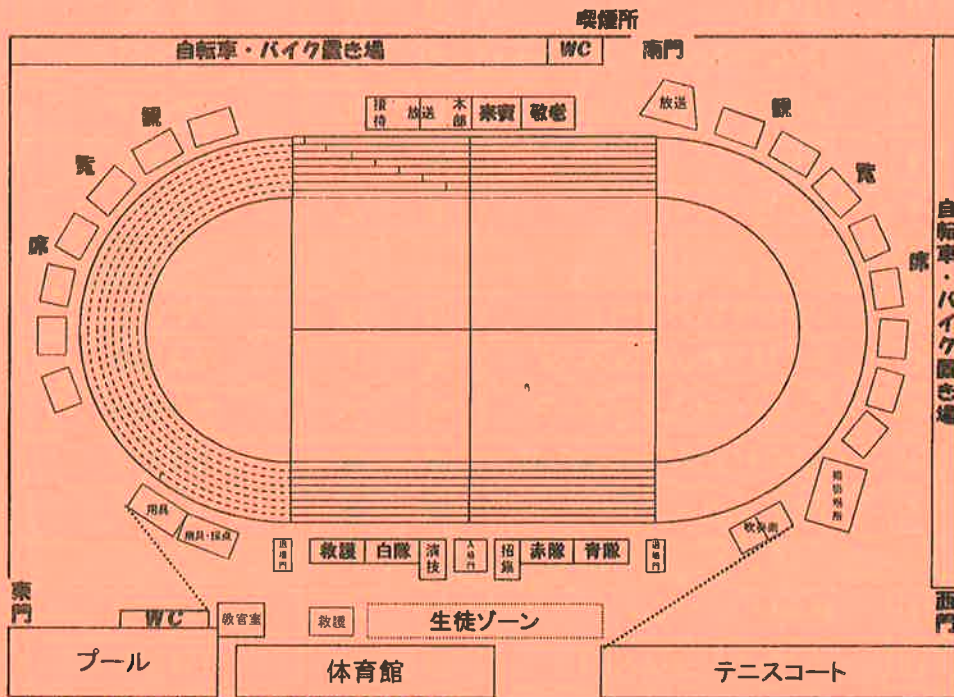

体 育 祭 会 場 図

※ここ(正門)からの入場は御遠慮ください

令和元年度 麻中バザーの御案内

日 時 10月19日(土) 12:10オープン予定

会 場 岩国市立麻里布中学校 武道場下駐車場

一般の方も歓迎しますので、お誘い合わせの上、御来場ください。