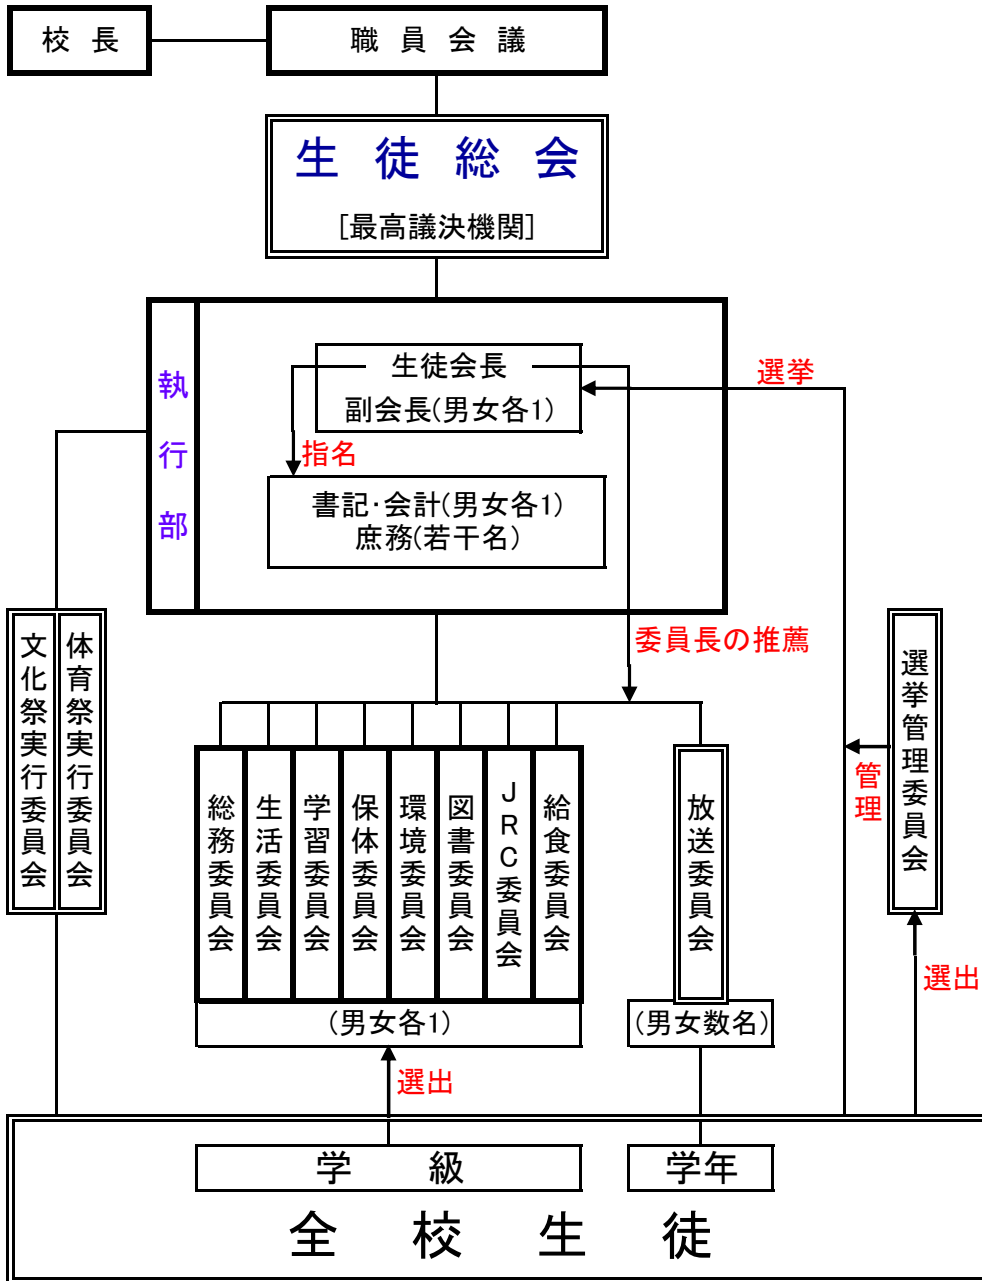

# 生徒会

本会は、生徒の自主的団結と協力によりお互いの幸福の増進をはかり、よりよい学校生活の実現を目的とする。

生徒会会則第2条より

## 生徒会組織図

青少年赤十字に加盟(平成17年度)

「目指せ！ か・わ・し・も Spirits！」

- か: 活気あふれる学校
- わ: 和を大切にする学校
- し: 信頼される学校
- も: 目標に向かって前進する学校