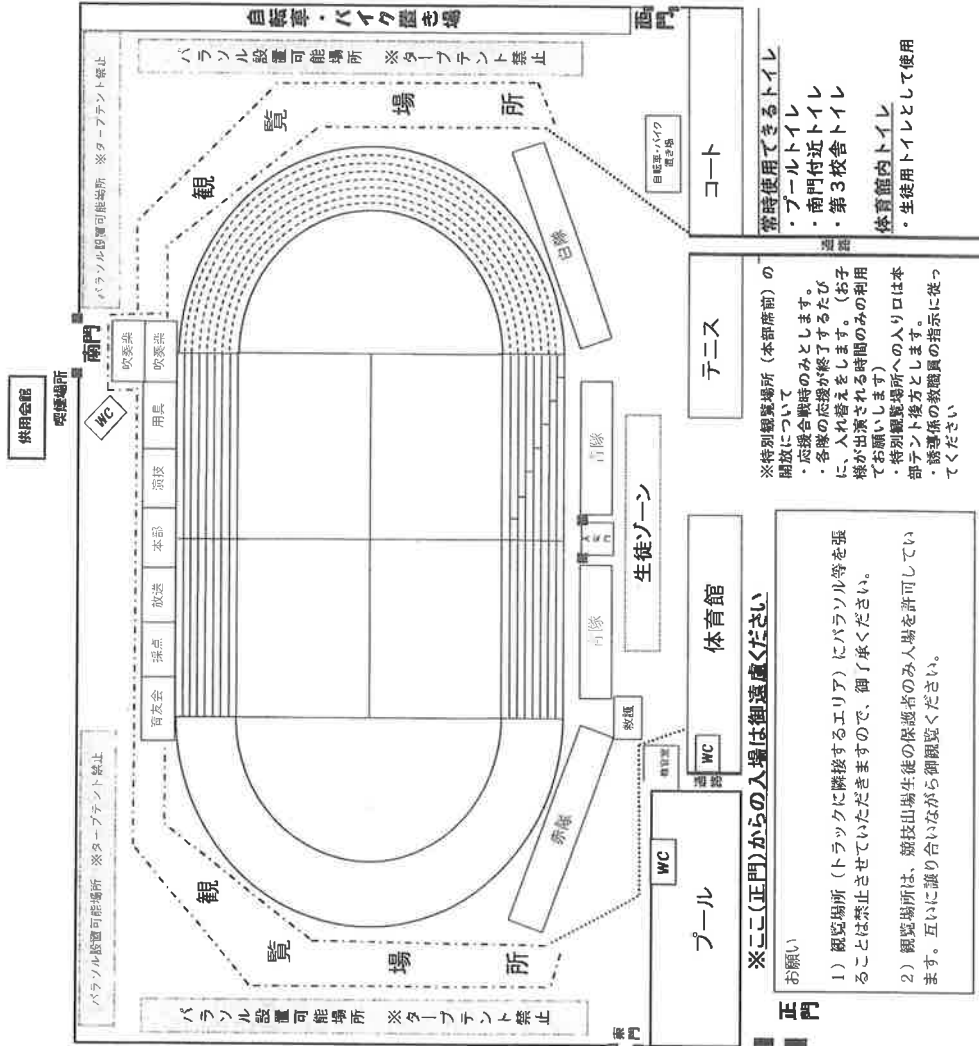

# 体育祭の御案内

さわやかな風が吹き始め、学校の花壇やプランターには、初秋の日差しを受けて、色とりどりの花が咲き誇っています。さて、来る9月9日(土)午前8時30分から、本校グラウンドにおいて、本年度の体育祭を行いますので、御案内申し上げます。

9月9日(土) 8時30分入場行進開始 ※雨天順延

圧倒熱晴 ～つかめ日本一 三隊学show～

作 美術部 浴本 真菜実

令和5年9月吉日

保護者 様  
来 費

岩国市立麻里布中学校

## 体育祭会場図

正門

プールの WC

テニスの WC

コート

白旗

西門

自転車・バイク置き場