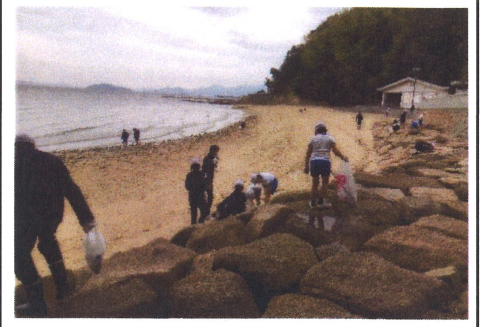

【保護者や地域の皆様へ】

11月5日の学校公開には多くの保護者の皆様や地域の方々に御来校いただき、本当にありがとうございました。新型コロナウイルス感染症の状況はまだまだ予断を許しませんが、「ウイズコロナ」の環境下で、感染対策を施しながら教育活動を展開していきたいと思っておりますので、今後とも本校教育活動へのご理解、ご協力のほどよろしくお願いいたします。

皆様もご存じの通り、学校公開日の13時から15時まで、育ての会主催で「青空通津小マルシェ」と名付けられたバザーが実施されました。「通津小まつり」が中止となる中、子どもたちの心に残る楽しい行事の開催をと、育ての会執行部の方々がアイデアを出された行事です。お目当ての商品を見つけ、目をきらきらと輝かせながらマイバッグを持ち運ぶ子どもたちの姿が目に焼き付いています。どのような需要にも応えられるように値段設定に工夫をされておられたことと、感染症対策ですべてグラウンドで実施されたことで名前の通り、青空の下、誰もが参加しやすく、楽しめるイベントであったように思います。育ての会執行部の方々だけでなく、準備、運営、後片付けまで関わられた事業部の方々、バザーの商品を提供して下さった皆様方等、関係されたすべての方々に心から感謝申し上げます。ありがとうございました。

2年 田浦相撲を学ぶ (10.25)
 道徳の時間に「田浦相撲」について保存会会長の勝井優様に説明していただき、4百年以上続く伝統を学びました。

6年 修学旅行 (10.27・28)
 1泊2日の修学旅行。萩のまち、川棚温泉、秋吉洞やサファリパークなど友達と思いっきり楽しみ小学校生活のよい思い出ができました。

4年 通津美が浦清掃 (11.1)
 1・2年生の遠足で行った通津美が浦。プラスチック、ガラス金属などみんなで拾って海も心もきれいになりました。

つづしょう ちいき とも
通津小は、地域と共にある学校、コミ○ニティ・ス○ールです！
 ○のなかにはいるものは？・・・ いちばんしたをみてください。

5年 岩国市音楽祭 (11.10)
 練習を積み重ねた合唱曲「ARUKI☆DASOU」とリコーダーアンサンブル「ツバメ」をたくさんの方に聴いていただきました。

1年 社会見学 (11.11)
 吉香公園で友達と落ち葉など秋をいっぱい拾ってきました。愛宕のふくろう公園でもお弁当を食べいっぱい遊びました。