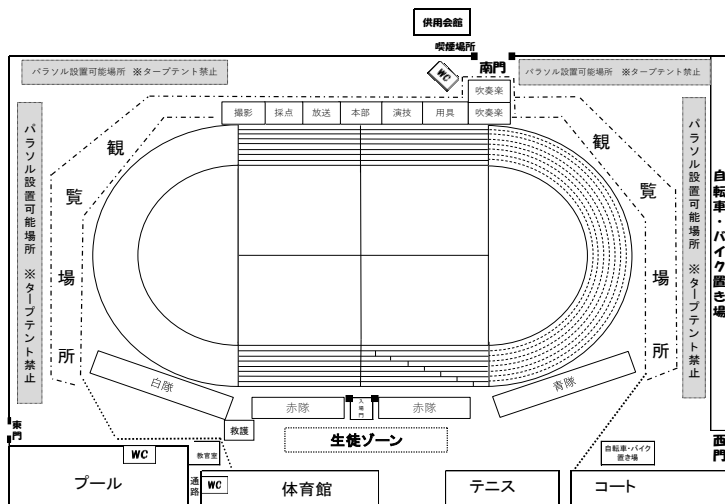

令和4年9月吉日

保護者
来賓 様

岩国市立麻里布中学校

協力

校長 大谷 弘 喜
体育祭実行委員長 窪田 大 心
麻里布中学校 育友会

体育祭会場図

※ここ(正門)からの入場は御遠慮ください

■ 正門

お願い

1) 今年度も新型コロナウイルス対策のため、保護者用テントを設置してありません。トラック周辺では、観覧を避けられて御覧ください。尚、観覧場所(トラックに隣接するエリア)にパラソル等を張ることは禁止させていただきますので、御了承ください。

2) 観覧場所は、競技出場生徒の保護者のみ入場を許可しています。互いに譲り合いながら御覧ください。

3) 新型コロナウイルスの状況によっては、競技を変更する可能性があります。御了承ください。